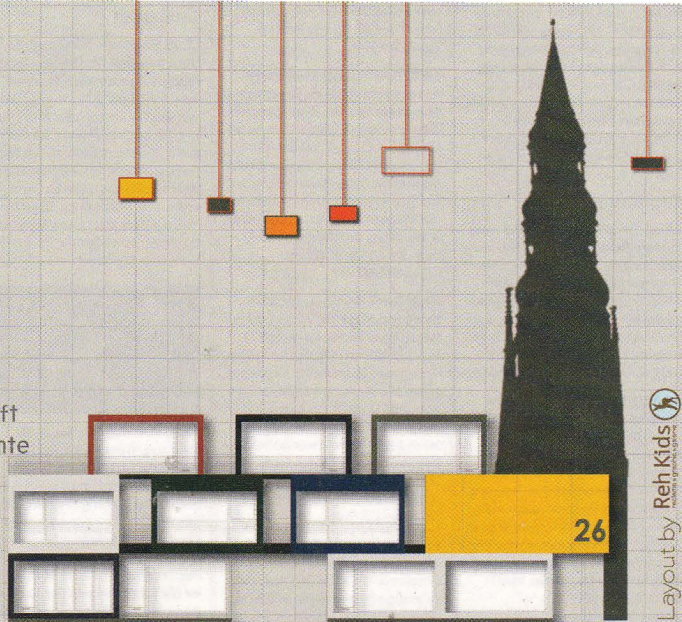

ERÖFFNUNG

08.10.2005: 17.00

BLOCK 26

(Riesig mehr als die Summe aller Teile)

Peter-Breuer-Strasse No.26 Zwickau

Ansprache Kurt Fliegerbauer über Architektur und Zukunft
6 Ausstellungen von Kunst, Graphic bis Architekturgeschichte
Live Jazz von „Komedito“

Gastronomische Schlemmereien und Cocktailshow
House und Soul von Martin Duval & Marge Primtimeclub

26